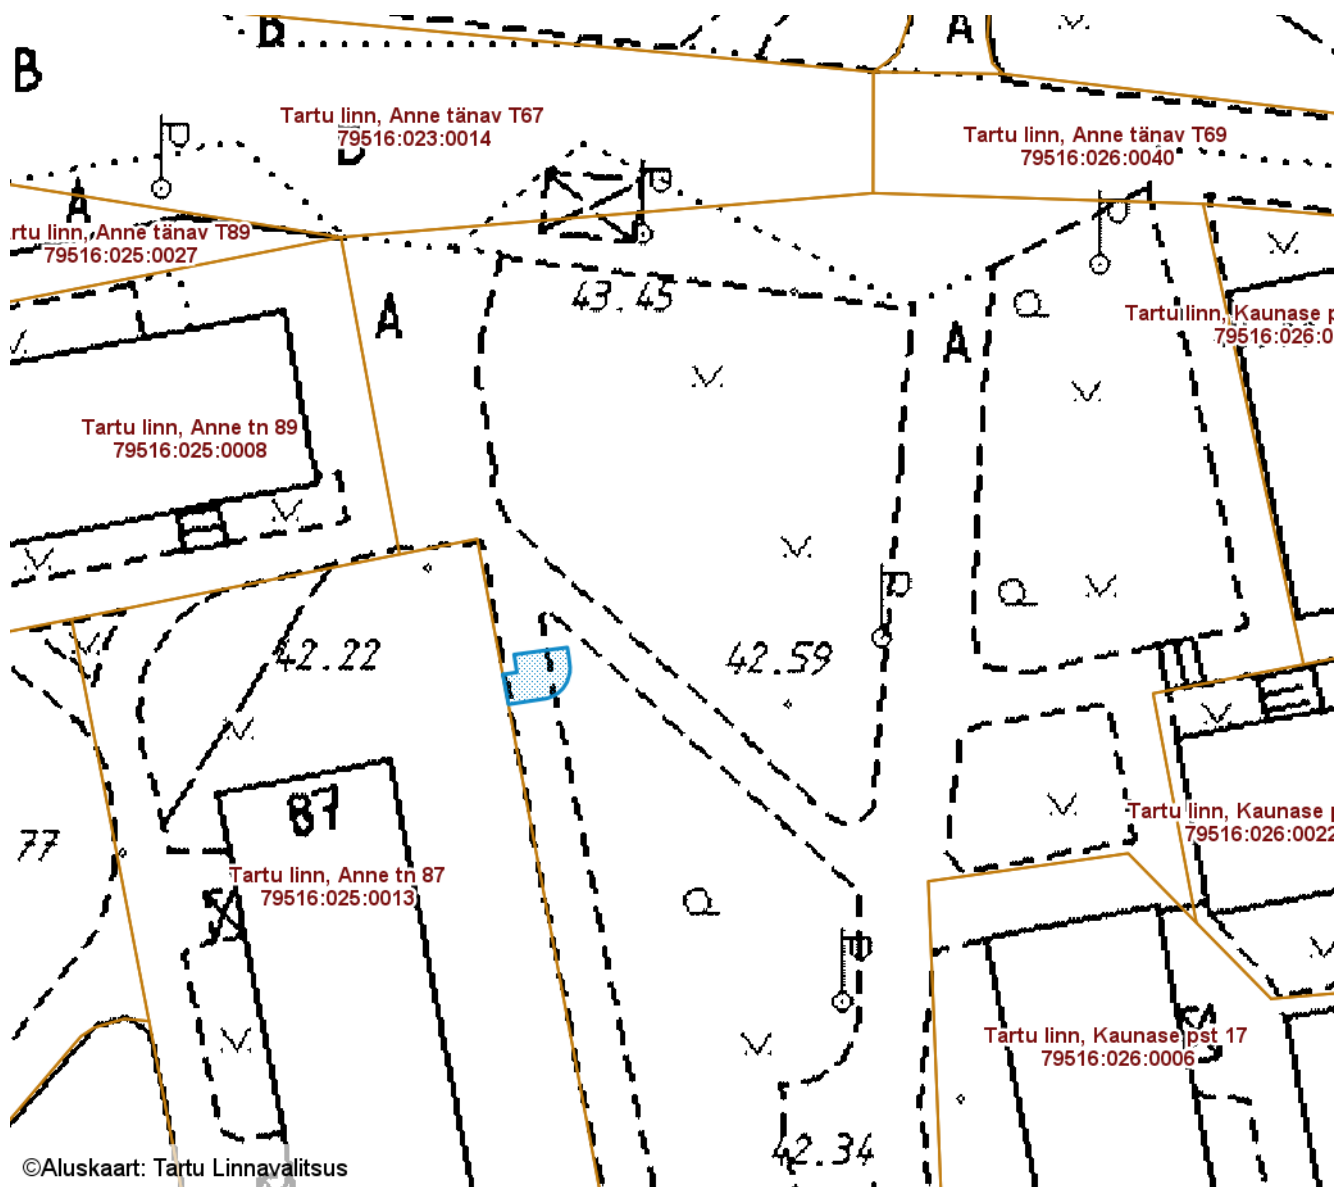

ISIKLIKU KASUTUSÕIGUSEGA KOORMATAVA

ALA SKEEM

Tartu linn, Anne tn 89a (79516:025:0021)

M 1 : 500

©Aluskaart: Tartu Linnavalitsus

— Isikliku kasutusõigusega seatav
maa-ala 13 m²
(Maakaabelliin)

Koostas: **Sandra Simson**

Nr	X	Y	Nr	X	Y
1	6473986.17	661656.87	17	6473984.79	661660.27
2	6473986.31	661657.80	18	6473984.71	661660.10
3	6473987.48	661657.61	19	6473984.64	661659.93
4	6473987.96	661661.13	20	6473984.61	661659.80
5	6473987.62	661661.18	21	6473984.58	661659.68
6	6473987.29	661661.23	22	6473984.20	661657.24
7	6473986.97	661661.27			
8	6473986.65	661661.30			
9	6473986.30	661661.29			
10	6473985.99	661661.20			
11	6473985.68	661661.11			
12	6473985.46	661660.97			
13	6473985.25	661660.83			
14	6473985.10	661660.67			
15	6473984.95	661660.52			
16	6473984.87	661660.39			